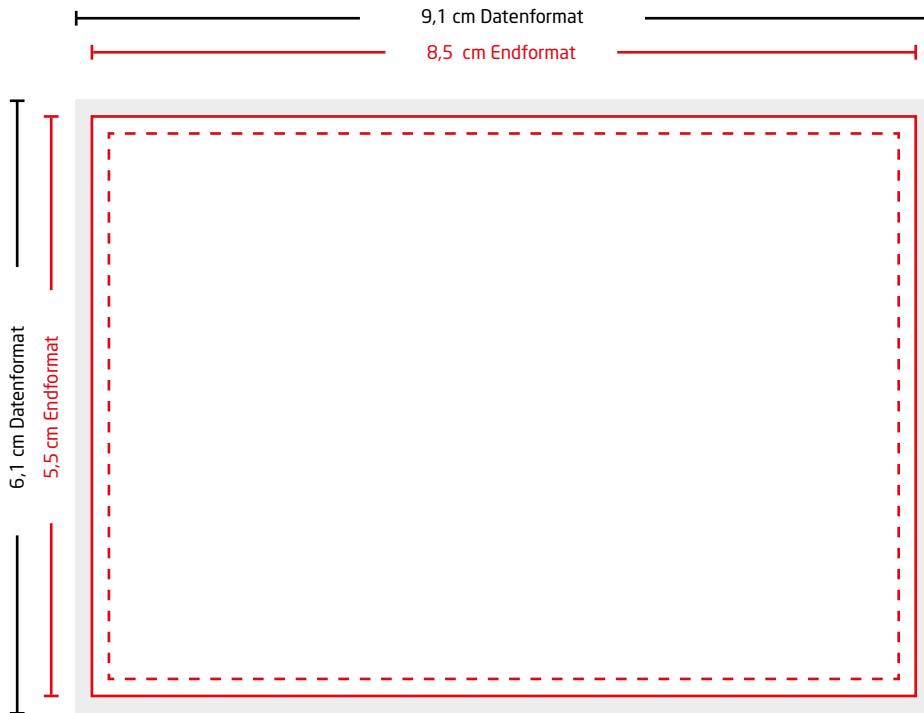

Karte | 8,5 x 5,5 cm Quer

Abbildungen sind nicht maßstabsgetreu!

Datenformat (inkl. 3 mm Anschnitt)
In diesem Format muss Ihre Druckdatei angelegt sein. Das Datenformat besteht aus Endformat zzgl. 3 mm Anschnitt. Randabfallende Objekte müssen hier hineinragen.

Endformat
Nach dem Druck wird das Produkt auf Endformat geschnitten. In diesem Format wird das Produkt an Sie geliefert.

Sicherheitsabstand (min. 5 mm vom Seitenrand)
Texte und wichtige Elemente mit einem Sicherheitsabstand von min. 5mm von Seitenrändern platzieren.

Allgemeine Informationen

Anschnitt

Berücksichtigen Sie beim Anlegen Ihrer Daten im offenen Endformat eine Beschnittzugabe von 3 mm an allen Seitenrändern.

Farbmodus

Wir drucken im CMYK-Farbmodus. RGB-Daten können von uns in den CMYK-Farbmodus konvertiert werden. Beachten Sie, dass es bei der Konvertierung zu Farbverschiebungen kommen kann.

Originalgröße

Druckdaten müssen im selben Format angelegt sein wie das in der Bestellung angegebene Format. Achtung: Anschnitt nicht vergessen!

Bilder

Achten Sie auf eine ausreichende Auflösung der Bilder und Fotos, da es sonst zu einer pixeligen Darstellung kommen kann. Die optimale Auflösung beträgt 300 dpi.